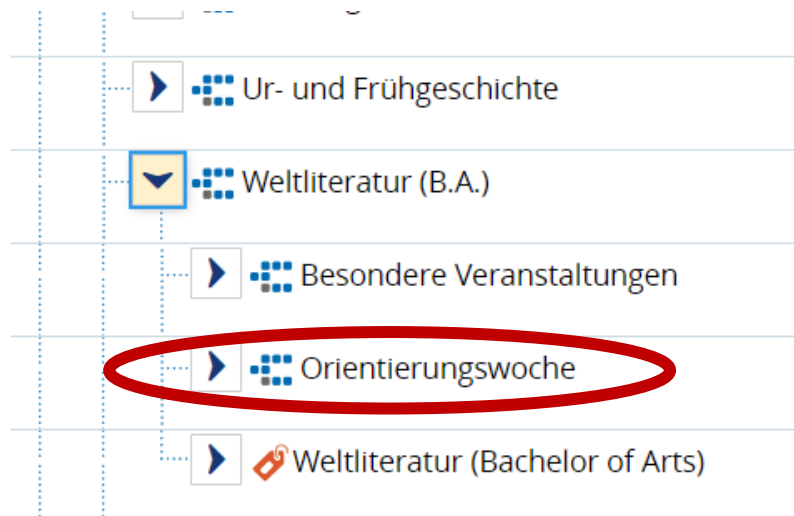

- Durch Anklicken der Veranstaltungen lassen sich die Termine und Details der Veranstaltung einsehen, z.B. der Raum oder ggf. die Zeiten der verschiedenen Gruppen

- Nach einem Klick auf „Orientierungswoche“ werden die Veranstaltungen der Orientierungswoche angezeigt

⇒ Veranstaltungen aussuchen, die du besuchen möchtest